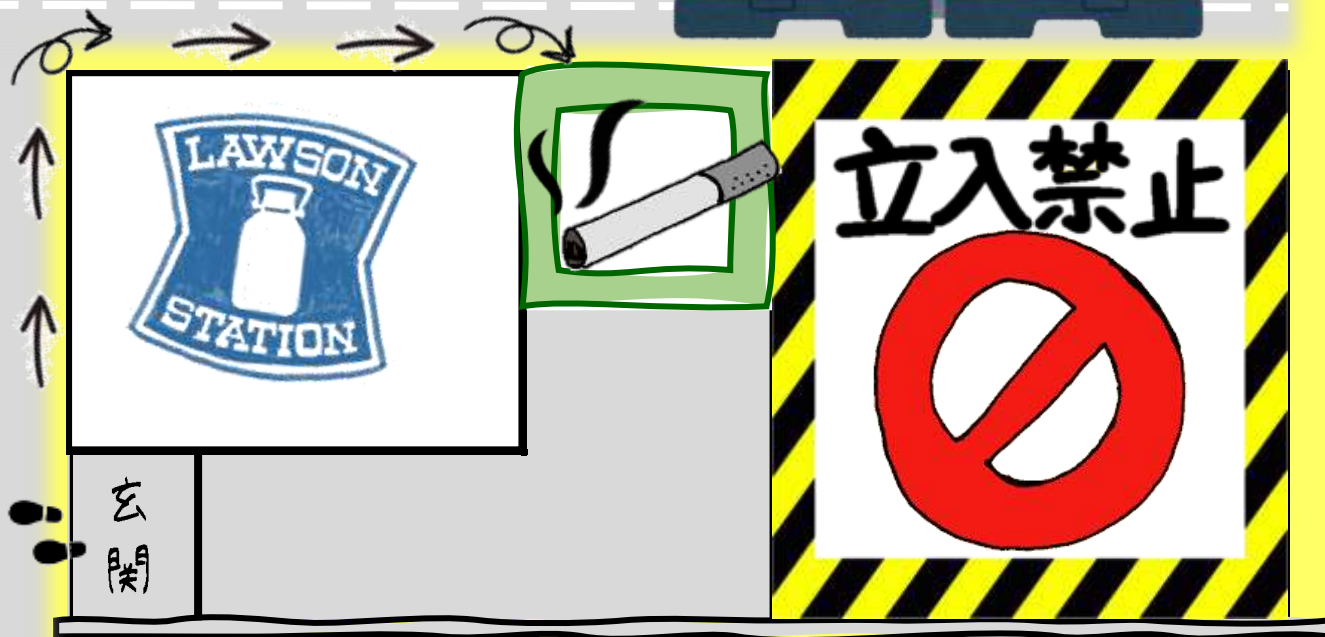

喫煙所

“国際通り”は
『那覇市路上喫煙防止条例』で
禁煙エリアとなっております。

【牧志駅】

【国際通り】

ご注意

1. 喫煙所へは「玄関(正面入口)」より出入りお願い致します。
2. 屋外設置のため、雨天時や強風等悪天候の場合及び安全上ホテル側で危険と判断した場合は、禁煙所のご利用を禁止させていただきます。
3. 火災防止のため、おタバコの吸殻の火が完全に消えた事を確認した上、退出ください。

周囲の安全のため、ご理解とご協力の程お願い申し上げます。